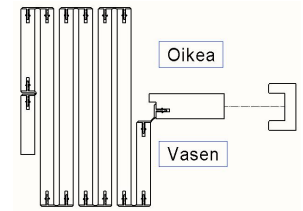

Abloy 3276 kätsisyys

☐ Oikea ☐ Vasen

Lisätiedot

FP-Tuotteet Oy, Hyllilänkatu 8 33730 Tampere

Puh: 010 6339 200

Fax: 010 6339 240

myynti@fp-tuotteet.fi

www.fp-tuotteet.fi