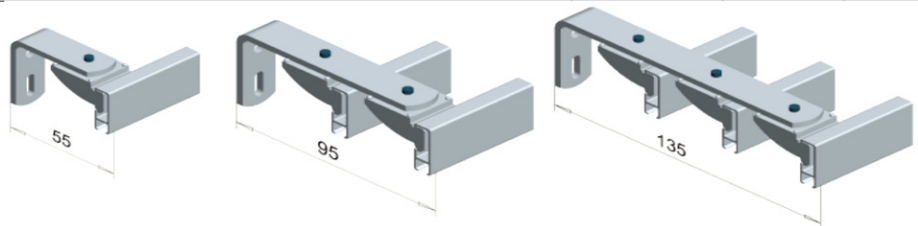

6500608901		Jatkokappale 6400 -kiskolle 1kpl/IP	6416414130112	500829944	10 KPL
646101		Päätysuoja 6400 -kiskoon, valkoinen 2kpl/IP	6416414130129	500829946	10 KPL
6461H01		Päätysuoja 6400 -kiskoon, harmaa 2kpl/IP	6416414130242	500829948	10 KPL
6500202210IP		KATTOKANN. VALK. 6400 2 KPL/ IP	6416414652119	500830556	5 KPL
6500202220IP		KATTOKANN. HARM. 6400 2 KPL /IP	6416414652027	500830558	5 KPL
6500202310IP		SEINÄKANNATIN 30 mm KISK.6400 VALK.2KPL IP	6416414202314	500830554	5 KPL
6500202320IP		SEINÄKANNATIN 30 mm KISK.6400 HARM.2KPL IP	6416414202321	500830555	5 KPL
6500202610IP		SEINÄKANNATIN 60 mm 6400 KISK VALK.2KPL IP	6416414202611	500830537	5 KPL
6500202620IP		SEINÄKANNATIN 60 mm KISK.6400 HARM.2KPL IP	6416414202628	500830553	5 KPL

Esimerkin kokoonpano:
- seinäkann. 35 mm, 75 mm tai 115 mm
- kattokannatin valk/harmaa
- sisustusverhokisko 6400